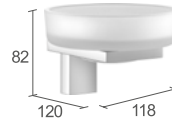

730006

Glashalter
 Glass Holder
 Satiniertes Glas - Iced Glass

730003

Glasablage
 Glass Shelf
 Satiniertes Glas - Iced Glass

730016

730001

730010

730007