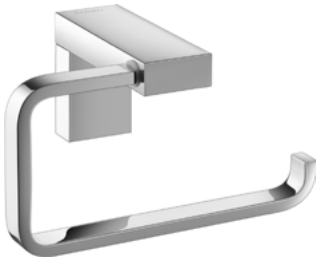

Einfach, klar und definiert!

Konsequent in der Gestaltung, innovativ in der Funktion, vollkommen im Detail.

Verdeckte Schrauben
Material: Messing
Oberfläche: verchromt

Simple, Clear and Defined!

Casual elegance in an understated square design.

Covered Screws
Material: Brass
Finish: Chrome

730016
Handtuchablage
Towel Rack

730002

Haken
Hook

730014

Haken
Hook

730011

Doppel-Haken
Double Hook

730001

Handtuchring
Towel Ring

730008

Handtuchhalter
Towel Rail

730010

Doppel-Handtuchhalter
Double Towel Rail

730009

Papierrollenhalter
Toilet Roll Holder

730012

Reserverollenhalter
Spare Roll Holder

730004

Papierrollenhalter
Toilet Roll Holder

730005

WC-Bürstengarnitur
Toilet Brush Holder
Satinieretes Glas - Iced Glass

730007

Seifenhalter
 Soap Dish
 Satiniertes Glas - Iced Glass