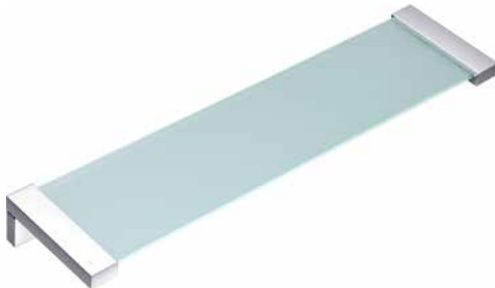

Einfach, klar und definiert!

Konsequent in der Gestaltung, innovativ in der Funktion, vollkommen im Detail.

Verdeckte Schrauben
Material: Messing
Oberfläche: verchromt

Simple, Clear and Defined!

Casual elegance in an understated square design.

Covered Screws
Material: Brass
Finish: Chrome

730016
Handtuchablage
Towel Rack

730002

Haken
Hook

730014

Haken
Hook

730011

Doppel-Haken
Double Hook

730012

Reserverollenhalter
Spare Roll Holder

730004

Papierrollenhalter
Toilet Roll Holder

730005

WC-Bürstengarnitur
Toilet Brush Holder
Satinieretes Glas - Iced Glass

730007

Seifenhalter
 Soap Dish
 Satiniertes Glas - Iced Glass

730006

Glashalter
 Glass Holder
 Satiniertes Glas - Iced Glass

730003

Glasablage
 Glass Shelf
 Satiniertes Glas - Iced Glass

730016

730001

730010

730007