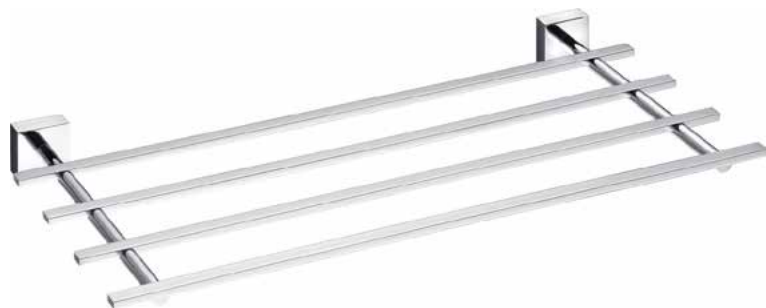

Einfach, klar und definiert!

Konsequent in der Gestaltung, innovativ in der Funktion, vollkommen im Detail.

Verdeckte Schrauben
Material: Messing
Oberfläche: verchromt

Simple, Clear and Defined!

Casual elegance in an understated square design.

Covered Screws
Material: Brass
Finish: Chrome

730016
Handtuchablage
Towel Rack

730002

Haken
Hook

730014

Haken
Hook

730011

Doppel-Haken
Double Hook

730001

Handtuchring
Towel Ring

730008

Handtuchhalter
Towel Rail

730010

Doppel-Handtuchhalter
Double Towel Rail

730009

Papierrollenhalter
Toilet Roll Holder