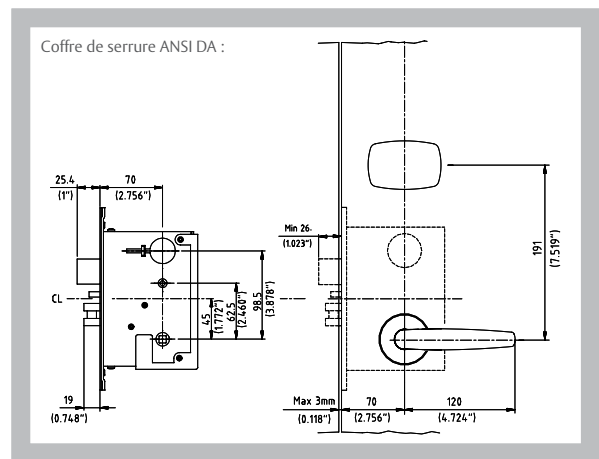

DIMENSIONS DU COFFRE DE SERRURE

Variante de coffre de serrure ANSI	ANSI DA, ANSI DB (tous deux disponibles dans les versions suivantes : 4 contacteurs, Auto Deadbolt (ADB), versions Australie (AUS) et Japon (JPN)).
Largeurs des coffres de serrure ANSI	25 mm / 0,98 pouce, 28 mm / 1,10 pouce, 32 mm / 1,26 pouce.
Axe ANSI	70 mm / 2,76 pouces.
Variante de coffre de serrure EURO	EURO, EURO ADB, EURO MPA.
Largeurs des coffres de serrure EURO	20 mm / 0,79 pouce, 22 mm / 0,87 pouce, 24 mm / 0,94 pouce.
Axes EURO	65 mm / 2,56 pouces, 80 mm / 3,15 pouces.

* BLE: Bluetooth Low Energy

Hinti GmbH
Hotelsupplies

ASSA ABLOY Global Solutions
assaabloyglobalsolutions.com

Art. n° : 4826424 | Updated: 07/2021 | Copyright ASSA ABLOY ©