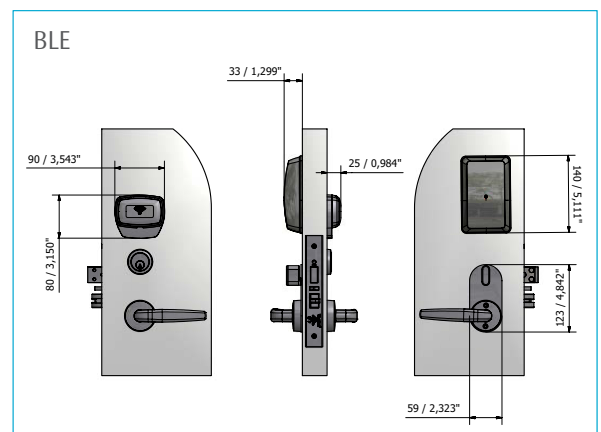

DIMENSIONS

ASSA ABLOY
Global Solutions

Hinti GmbH
Hotelsupplies

Experience a safer
and more open world