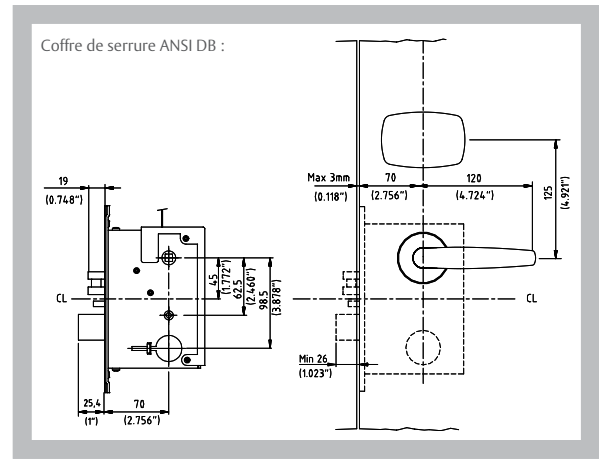

DIMENSIONS DU COFFRE DE SERRURE

Variante de coffre de serrure ANSI	ANSI DA, ANSI DB (tous deux disponibles dans les versions suivantes : 4 contacteurs, Auto Deadbolt (ADB), versions Australie (AUS) et Japon (JPN)).
Largeurs des coffres de serrure ANSI	25 mm / 0,98 pouce, 28 mm / 1,10 pouce, 32 mm / 1,26 pouce.
Axe ANSI	70 mm / 2,76 pouces.
Variante de coffre de serrure EURO	EURO, EURO ADB, EURO MPA.
Largeurs des coffres de serrure EURO	20 mm / 0,79 pouce, 22 mm / 0,87 pouce, 24 mm / 0,94 pouce.
Axes EURO	65 mm / 2,56 pouces, 80 mm / 3,15 pouces.

* BLE: Bluetooth Low Energy

Hinti GmbH
Hotelsupplies

ASSA ABLOY Global Solutions
assaabloyglobalsolutions.com

Art. n° : 4826424 | Updated: 07/2021 | Copyright ASSA ABLOY ©