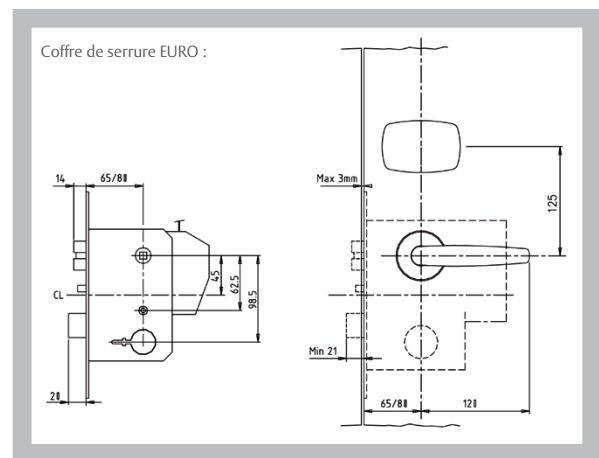

DIMENSIONS DU COFFRE DE SERRURE

Variante de coffre de serrure ANSI	ANSI DA, ANSI DB (tous deux disponibles dans les versions suivantes : 4 contacteurs, Auto Deadbolt (ADB), versions Australie (AUS) et Japon (JPN)).
Largeurs des coffres de serrure ANSI	25 mm / 0,98 pouce, 28 mm / 1,10 pouce, 32 mm / 1,26 pouce.
Axe ANSI	70 mm / 2,76 pouces.
Variante de coffre de serrure EURO	EURO, EURO ADB, EURO MPA.
Largeurs des coffres de serrure EURO	20 mm / 0,79 pouce, 22 mm / 0,87 pouce, 24 mm / 0,94 pouce.
Axes EURO	65 mm / 2,56 pouces, 80 mm / 3,15 pouces.

* BLE: Bluetooth Low Energy

Hinti GmbH
Hotelsupplies

ASSA ABLOY Global Solutions
assaabloyglobalsolutions.com

Art. n° : 4826424 | Updated: 07/2021 | Copyright ASSA ABLOY ©