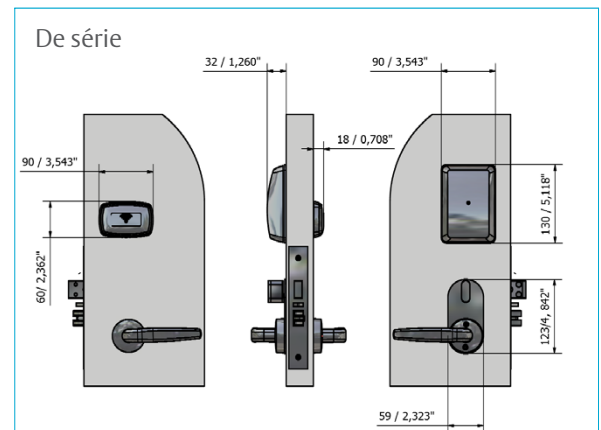

DIMENSIONS

ASSA ABLOY
Global Solutions

Hinti GmbH
Hotelsupplies

Experience a safer
and more open world