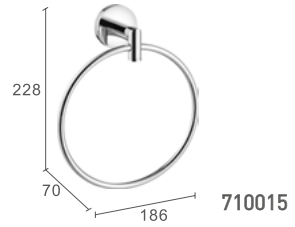

Sicherheits-Haltegriff mit Seifenkörbchen.  
Wechselseitige Montage  
Safety Grab Bar with Soap Basket.  
Adjusts to left and right hand installations

710009

Reserverollenhalter  
Spare Roll Holder

710008

Papierrollenhalter  
Toilet Roll Holder

**710013**  
 Papierrollenhalter  
 Toilet Roll Holder

**030633** - Standmodell. Freestanding  
**030493** - Wandmontage. Wall mounted  
 WC-Bürstengarnitur  
 Toilet Brush Holder

**710010**  
 WC-Bürstengarnitur  
 Toilet Brush Holder  
 Satiniertes Glas - Iced Glass

710011

710012

710016

710056

710053 710054

710008

710013