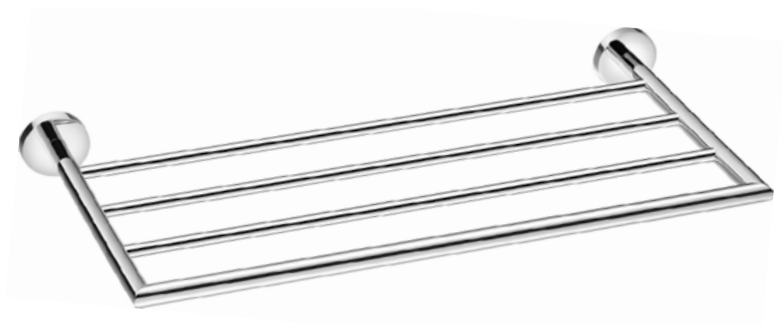

### Subtile Stärke!

Vereint klare Formen und minimalistisches Design. Ausdrucksstark und funktional.

Verdeckte Schrauben  
Material: Messing  
Oberfläche: verchromt

710006

Haken  
Hook

710014

Doppel-Haken  
Double Hook

710004

Doppel-Handtuchhalter  
Double Towel Rail

710007

Glasablage  
Glass Shelf

Satiniertes Glas - Iced Glass

**710011**

Glashalter  
Glass Holder  
Satiniertes Glas - Iced Glass

**710012**

Seifenhalter  
Soap Dish  
Satiniertes Glas - Iced Glass

**710043**

Haken  
Hook

**710042**

Doppel-Haken  
Double Hook

710002

Handtuchablage  
Towel Rack

*Formvollendete Stärke, Sicherheit und Stabilität*

- 3-Punkt-Befestigung
- Zugbelastung bis zu 190 kg je nach Wandbauart

*Stylish strength, safety and stability*