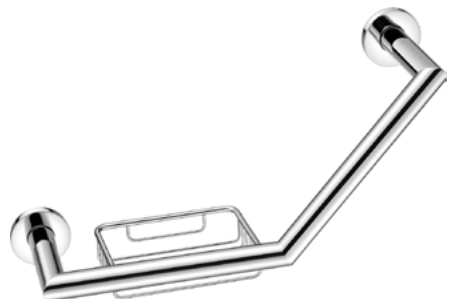

### Subtile Stärke!

Vereint klare Formen und minimalistisches Design. Ausdrucksstark und funktional.

Verdeckte Schrauben  
Material: Messing  
Oberfläche: verchromt

Doppel-Haken  
Double Hook

710002

Handtuchablage  
Towel Rack

*Formvollendete Stärke, Sicherheit und Stabilität*

- 3-Punkt-Befestigung
- Zugbelastung bis zu 190 kg je nach Wandbauart

*Stylish strength, safety and stability*

- Positive 3 point fixation system
- Up to 190 kilo pull-weight capacity depending on wall construction

710054

Sicherheits-Haltegriff  
Safety Grab Bar

710053

Sicherheits-Haltegriff  
Safety Grab Bar

710056

Sicherheits-Haltegriff mit Seifenkörbchen.  
Wechselseitige Montage  
Safety Grab Bar with Soap Basket.  
Adjusts to left and right hand installations

710009

Reserverollenhalter  
Spare Roll Holder

710008