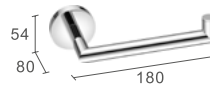

**710010**  
 WC-Bürstengarnitur  
 Toilet Brush Holder  
 Satiniertes Glas - Iced Glass

710011

710012

710016

710056

710053 710054

710008

710013