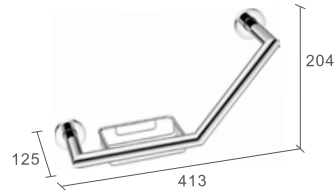

**710010**  
 WC-Bürstengarnitur  
 Toilet Brush Holder  
 Satiniertes Glas - Iced Glass

710011

710012

710016

710056

710053 710054

710008

710013