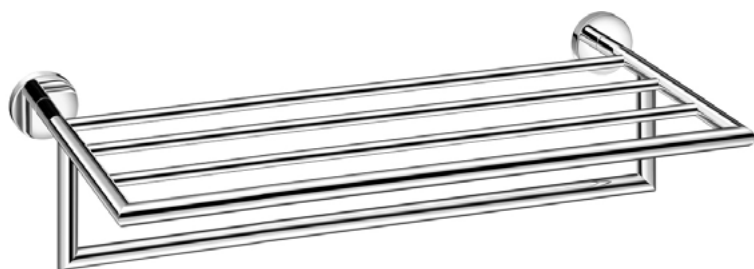

### Subtile Stärke!

Vereint klare Formen und minimalistisches Design. Ausdrucksstark und funktional.

Verdeckte Schrauben  
Material: Messing  
Oberfläche: verchromt

### Subtle Strength!

Distinctive profile combines a noble physique with a contemporary design.

Covered Screws  
Material: Brass  
Finish: Chrome

710059  
Handtuchablage  
Towel Rack

248 | 132  
— 554 —

**710016**

Seifenspender  
Soap Dispenser

**710015**

Handtuchring  
Towel Ring

**710051**

Handtuchhalter  
Towel Rail

**710003**

**710052**

TECNO

Doppel-Haken  
Double Hook

710002

Handtuchablage  
Towel Rack

*Formvollendete Stärke, Sicherheit und Stabilität*

- 3-Punkt-Befestigung
- Zugbelastung bis zu 190 kg je nach Wandbauart

*Stylish strength, safety and stability*