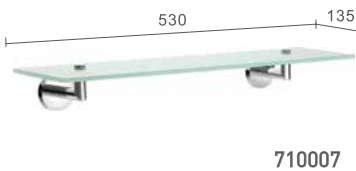

710011

710016