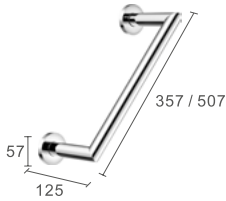

**710010**  
 WC-Bürstengarnitur  
 Toilet Brush Holder  
 Satiniertes Glas - Iced Glass

710011

710012

710016

710056

710053 710054

710008

710013