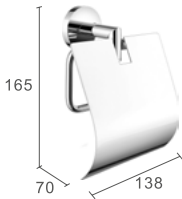

Papierrollenhalter  
Toilet Roll Holder

**710013**  
 Papierrollenhalter  
 Toilet Roll Holder

**030633** - Standmodell. Freestanding  
**030493** - Wandmontage. Wall mounted  
 WC-Bürstengarnitur  
 Toilet Brush Holder

**710010**  
 WC-Bürstengarnitur  
 Toilet Brush Holder  
 Satiniertes Glas - Iced Glass

710011

710012

710016

710056

710053 710054

710008

710013