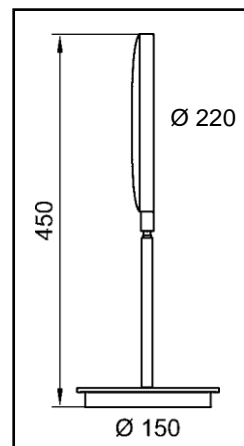

- Standmodell
- SMD-LED-Beleuchtung
Warmweißes Licht, 3500-4000 K
Kühles weißes Licht, 5000-5500 K
- Wartungsfrei - 50.000 Stunden Lebensdauer
- 3-fach-Vergrößerung
- High-Tech-Tastschalter
- Kugelgelenk
- Rutschfester Standfuß
- Messingkonstruktion
- Schutzklasse I
- 100-240 V