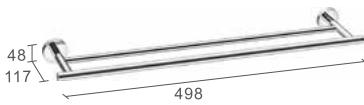

740026 - mit Seifenkörbchen - with soap basket

740025 - ohne Seifenkörbchen - without soap basket

Sicherheits-Haltegriff mit Seifenkörbchen. Wechselseitige Montage

Safety Grab Bar with Soap Basket. Adjusts to left and right hand installations

740008
Papierrollenhalter
Toilet Roll Holder

72 | 48
164

740020
Doppel-Papierrollenhalter
Double Toilet Roll Holder

72 | 48
346

740006
 Papierrollenhalter
 Toilet Roll Holder

740007
 Papierrollenhalter
 Toilet Roll Holder

740019
 Papierrollenhalter
 Toilet Roll Holder

740017
 Reserverollenhalter
 Spare Roll Holder

740009
 WC-Bürstengarnitur
 Toilet Brush Holder
 Satiniertes Glas - Iced Glass

740001

740003

740021

740004

740016