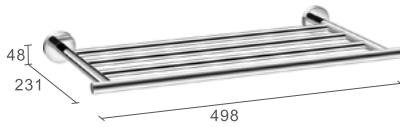

740026 - mit Seifenkörbchen - with soap basket

740025 - ohne Seifenkörbchen - without soap basket

Sicherheits-Haltegriff mit Seifenkörbchen. Wechselseitige Montage

Safety Grab Bar with Soap Basket. Adjusts to left and right hand installations

740019
 Papierrollenhalter
 Toilet Roll Holder

740017
 Reserverollenhalter
 Spare Roll Holder

740009
 WC-Bürstengarnitur
 Toilet Brush Holder
 Satiniertes Glas - Iced Glass

740001

740003

740021

740004

740016