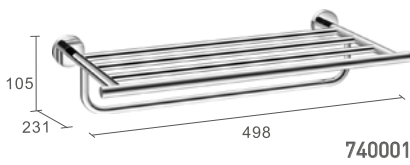

740008
Papierrollenhalter
Toilet Roll Holder

72 | 48
164

740020
Doppel-Papierrollenhalter
Double Toilet Roll Holder

72 | 48
346

740006
 Papierrollenhalter
 Toilet Roll Holder

740007
 Papierrollenhalter
 Toilet Roll Holder

740019
 Papierrollenhalter
 Toilet Roll Holder

740017
 Reserverollenhalter
 Spare Roll Holder

740009
 WC-Bürstengarnitur
 Toilet Brush Holder
 Satiniertes Glas - Iced Glass

740001

740003

740021

740004

740016