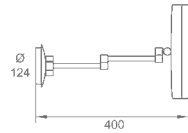

Reserverollenhalter
Spare Roll Holder

740044

WC-Bürstengarnitur
Toilet Brush Holder
Satinirtes Glas - Iced Glass

020801

LED CITY LIGHT

SMD-LED-Beleuchtung
3-fach-Vergrößerung
Doppel-Schwenkarm
SMD-LED-lighting
3x magnification
Twin Arm