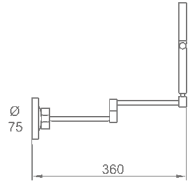

Plan- und 3-fach-Vergrößerung
Doppel-Schwenkarm
Plain and 3x magnification
Twin arm

030663

PRESTIGE

Hygieneeimer - 5 L
Herausnehmbarer Kunststoffeinsatz
Edelstahl
Step Bin - 5 L
Removable plastic inner bin
Stainless steel