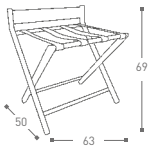

## KOFFERABLAGE

Schwarze Gurtbänder  
Material: Holz, Kiefer

Mit Rückentlehne  
geklappt (B x H x T)  
63 x 83 x 11 cm

Ohne Rückentlehne  
geklappt (B x H x T)  
63 x 72 x 11 cm

## LUGGAGE RACK

With black straps  
Material: wood, pine

With back  
folded (W x H x D)  
63 x 83 x 11 cm

**080075**    gebeizt, Mahagoni  
mahogany stained

Without back  
folded (W x H x D)  
63 x 72 x 11 cm

Ohne Rückenlehne  
geklappt (B x H x T)  
68 x 65 x 9 cm

**LUGGAGE RACK**

With black straps  
Material: steel tube

With back  
folded (W x H x D)  
68 x 85 x 10 cm

**080053** chrom  
chrome

Without back  
folded (W x H x D)  
68 x 65 x 9 cm