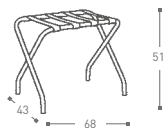

## KOFFERABLAGE

Schwarze Gurtbänder  
Material: Holz, Kiefer

Mit Rückentlehne  
geklappt (B x H x T)  
63 x 83 x 11 cm

Ohne Rückentlehne  
geklappt (B x H x T)  
63 x 72 x 11 cm

## LUGGAGE RACK

With black straps  
Material: wood, pine

With back  
folded (W x H x D)  
63 x 83 x 11 cm

**080075**    gebeizt, Mahagoni  
mahogany stained

Without back  
folded (W x H x D)  
63 x 72 x 11 cm

**080072**    Kiefer, natur  
natural pine

**080073**    gebeizt, Mahagoni  
mahogany stained

Kiefer, natur  
natural pine

**KOFFERABLAGE**

Schwarze Gurtbänder  
Material: Stahlrohr

Mit Rückenlehne  
geklappt (B x H x T)  
68 x 85 x 10 cm

Ohne Rückenlehne  
geklappt (B x H x T)  
68 x 65 x 9 cm

**LUGGAGE RACK**

With black straps  
Material: steel tube

With back  
folded (W x H x D)  
68 x 85 x 10 cm

**080053** chrom  
chrome

Without back  
folded (W x H x D)  
68 x 65 x 9 cm