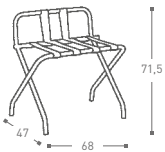

## KOFFERABLAGE

Schwarze Gurtbänder  
Material: Holz, Kiefer

Mit Rückentlehne  
geklappt (B x H x T)  
63 x 83 x 11 cm

Ohne Rückentlehne  
geklappt (B x H x T)  
63 x 72 x 11 cm

## LUGGAGE RACK

With black straps  
Material: wood, pine

With back  
folded (W x H x D)  
63 x 83 x 11 cm

**080075**    gebeizt, Mahagoni  
mahogany stained

Without back  
folded (W x H x D)  
63 x 72 x 11 cm

**080072**    Kiefer, natur  
natural pine

**080073**    gebeizt, Mahagoni  
mahogany stained

Kiefer, natur  
natural pine

**KOFFERABLAGE**

Schwarze Gurtbänder  
Material: Stahlrohr

Mit Rückenlehne  
geklappt (B x H x T)  
68 x 85 x 10 cm

Ohne Rückenlehne  
geklappt (B x H x T)  
68 x 65 x 9 cm

**LUGGAGE RACK**

With black straps  
Material: steel tube

With back  
folded (W x H x D)  
68 x 85 x 10 cm

**080053** chrom  
chrome

Without back  
folded (W x H x D)  
68 x 65 x 9 cm