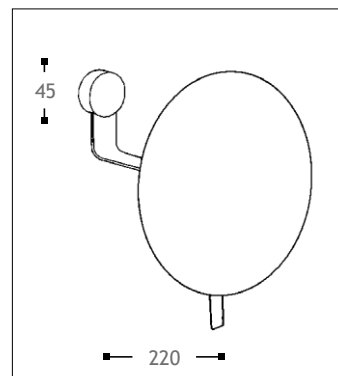

Produktinformationen

Kosmetik-/Rasierspiegel unbeleuchtet

Reflection

JAZZ

- Am feststehenden Arm
- 3-fach-Vergrößerung
- Dreh-/Kippgelenk
- Verdeckte Montageeinheit

Art.-Nr.	Ausführung	
020754	chrom	ø 200 mm