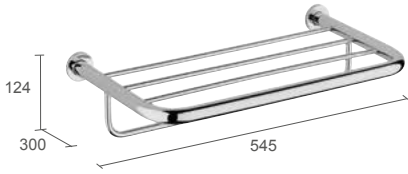

030479

Seifenhalter
Soap Dish
Satinirtes Glas - Iced Glass

030410

Sicherheits-Haltegriff
Safety Grab Bar

030408

Sicherheits-Haltegriff
Safety Grab Bar

030411

Sicherheits-Haltegriff
Safety Grab Bar

030409

Sicherheits-Haltegriff
Safety Grab Bar

030402

030618

030547 030427 030428

030477

030538 030539

030472