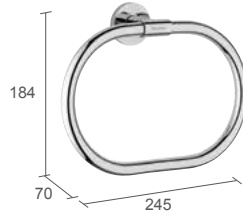

030481

WC-Bürstengarnitur
Toilet Brush Holder
Satinirtes Glas - Iced Glass

030633 - Standmodell. Free standing

030493 - Wandmontage. Wall mounted

WC-Bürstengarnitur
Toilet Brush Holder

030477

Seifenspender
Soap Dispenser

030479

Seifenhalter
Soap Dish
Satinirtes Glas - Iced Glass

030410

Sicherheits-Haltegriff
Safety Grab Bar

030408

Sicherheits-Haltegriff
Safety Grab Bar

030411

Sicherheits-Haltegriff
Safety Grab Bar

030409

Sicherheits-Haltegriff
Safety Grab Bar

030402

030618

030547 030427 030428

030477

030538 030539

030472