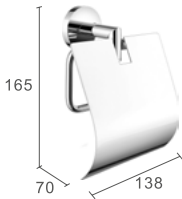

710010
 WC-Bürstengarnitur
 Toilet Brush Holder
 Satiniertes Glas - Iced Glass

710011

710012

710016

710056

710053 710054

710008

710013