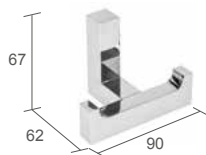

690001   690002   690003

690004

690011

690012

690005

690013

690006

690007