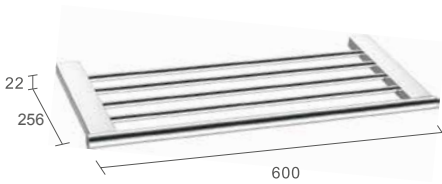

770014

770001