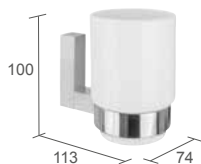

80 | 80
128

690010
WC-Bürstengarnitur
Toilet Brush Holder
Keramik - Ceramic

138 | 370
100

690001 690002 690003

690004

690011

690012

690005