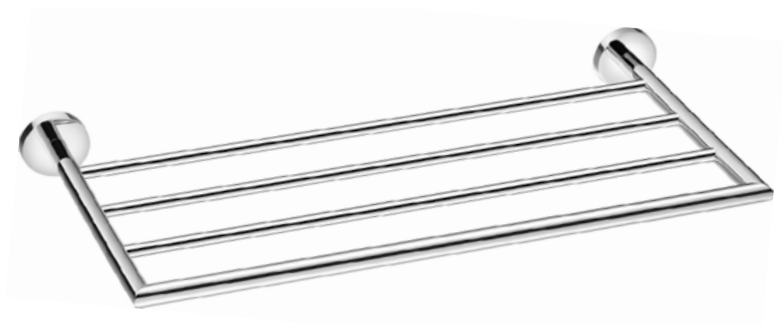

710011

Glashalter
Glass Holder
Satiniertes Glas - Iced Glass

710012

Seifenhalter
Soap Dish
Satiniertes Glas - Iced Glass

710043

Haken
Hook

710042

Doppel-Haken
Double Hook