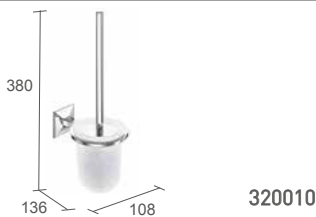

320005
 Reserverollenhalter
 Spare Roll Holder

Design is Personal

Moderne Klassik!

Klassisch modern, DECO steht für Ruhe und Eleganz, perfekt aufeinander abgestimmt bis ins kleinste Detail.

Verdeckte Schrauben
Material: Messing
Oberfläche: verchromt