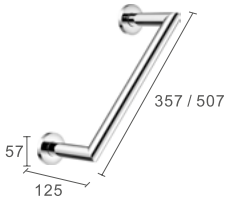

710053 710054