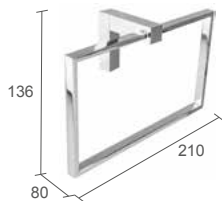

80 | 80
128

690010
WC-Bürstengarnitur
Toilet Brush Holder
Keramik - Ceramic

138 | 370
100

690001 690002 690003

690004

690011

690012

690005