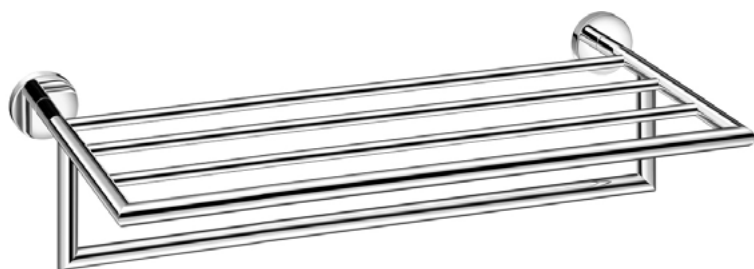

740015

740010

740022 740002 740013

740012

740005

520444

Subtile Stärke!

Vereint klare Formen und minimalistisches Design. Ausdrucksstark und funktional.

Verdeckte Schrauben
Material: Messing
Oberfläche: verchromt

Subtle Strength!

Distinctive profile combines a noble physique with a contemporary design.

Covered Screws
Material: Brass
Finish: Chrome

710059
Handtuchablage
Towel Rack