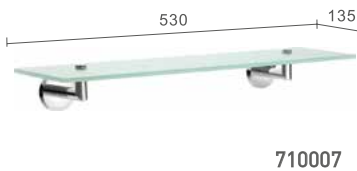

710011

710016