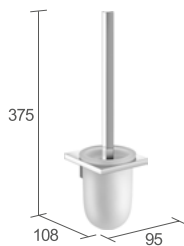

730004

730012

730005

Not Just a Number!

Ein perfekt aufeinander abgestimmtes Zahlenspiel!
18 x 18 x 18 mm, Minimalismus pur !

Verdeckte Schrauben
Material: Messing
Oberfläche: verchromt

Not Just a Number!

An elegant expression of minimalist forms in a distinctive cubic motif –
18 x 18 x 18 mm. A timelessly modern and fresh approach that enhances
any contemporary bathroom.