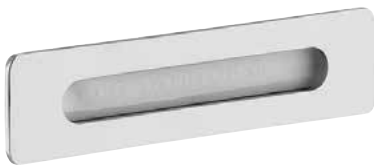

Kosmetiktuchspender
ABS-Kunststoff, verchromt
Tissue Dispenser
ABS-plastic, chrome finish

030628

Hygienebagger
Kunststoff, verchromt
Sanitary Bag Dispenser
Plastic, chrome finish

BUILT-IN

030449

Einbau- Kosmetiktuchspender
Messing, verchromt