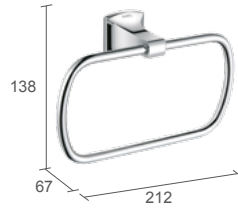

780007
Reserverollenhalter
Spare Roll Holder

780003