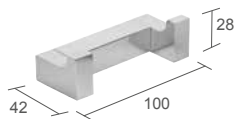

690001   690002   690003

690004

690011

690012

690005

690013

690006

690007