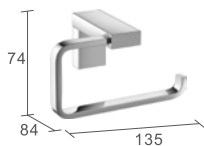

730004

730012

730005

Not Just a Number!

Ein perfekt aufeinander abgestimmtes Zahlenspiel!
18 x 18 x 18 mm, Minimalismus pur !

Verdeckte Schrauben
Material: Messing
Oberfläche: verchromt

Not Just a Number!

An elegant expression of minimalist forms in a distinctive cubic motif –
18 x 18 x 18 mm. A timelessly modern and fresh approach that enhances
any contemporary bathroom.