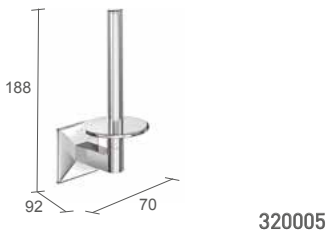

320005
 Reserverollenhalter
 Spare Roll Holder

Design is Personal

Moderne Klassik!

Klassisch modern, DECO steht für Ruhe und Eleganz, perfekt aufeinander abgestimmt bis ins kleinste Detail.

Verdeckte Schrauben
Material: Messing
Oberfläche: verchromt