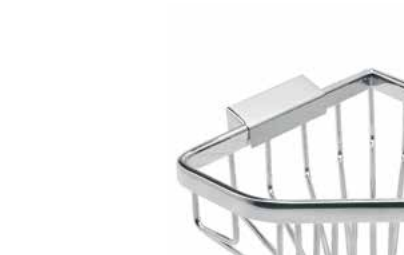

SEIFENKÖRBCHEN

Eckseifenkörbchen
Messing, verchromt
Corner Soap Basket
Brass, chrome finish

030461

030466

Eckseifenkörbchen
Messing, verchromt
Corner Soap Basket
Brass, chrome finish

030509

Eckseifenkörbchen
Messing, verchromt
Corner Soap Basket
Brass, chrome finish