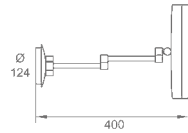

Reserverollenhalter
Spare Roll Holder

740044

WC-Bürstengarnitur
Toilet Brush Holder
Satinirtes Glas - Iced Glass

020801

LED CITY LIGHT

SMD-LED-Beleuchtung
 3-fach-Vergrößerung
 Doppel-Schwenkarm
 SMD-LED-lighting
 3x magnification
 Twin Arm