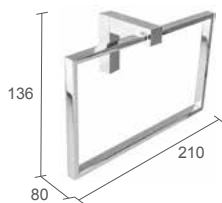

80 | 80
128

690010
WC-Bürstengarnitur
Toilet Brush Holder
Keramik - Ceramic

138 | 370
100

690001 690002 690003

690004

690011

690012

690005