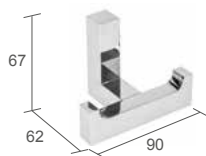

80 | 80
128

690010
WC-Bürstengarnitur
Toilet Brush Holder
Keramik - Ceramic

138 | 370
100

690001 690002 690003

690004

690011

690012

690005

690013

690006

690007

690009

690008

690010