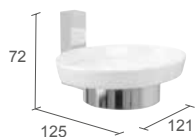

Not Just a Number!

Ein perfekt aufeinander abgestimmtes Zahlenspiel!
18 x 18 x 18 mm, Minimalismus pur !

Verdeckte Schrauben
Material: Messing
Oberfläche: verchromt

Not Just a Number!

An elegant expression of minimalist forms in a distinctive cubic motif –
18 x 18 x 18 mm. A timelessly modern and fresh approach that enhances
any contemporary bathroom.

Covered Screws
Material: Brass
Finish: Chrome

18 ...

It All Fits

690001

690002

690003

Handtuchhalter
Towel Rail

690011

80 | 80
128

690010
WC-Bürstengarnitur
Toilet Brush Holder
Keramik - Ceramic

138 | 370
100

690001 690002 690003

690004

690011

690012

690005

690013

690006

690007

690009

690008

690010