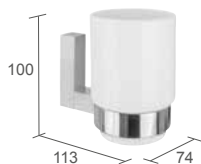

Covered Screws
Material: Brass
Finish: Chrome

18 ...

It All Fits

690001

690002

690003

Handtuchhalter
Towel Rail

690011

80 | 80
128

690010
WC-Bürstengarnitur
Toilet Brush Holder
Keramik - Ceramic

138 | 370
100

690001 690002 690003

690004

690011

690012

690005

690013

690006

690007

690009

690008

690010