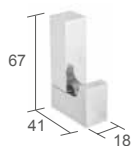

80 | 80
128

690010
WC-Bürstengarnitur
Toilet Brush Holder
Keramik - Ceramic

138 | 370
100

690001 690002 690003

690004

690011

690012

690005