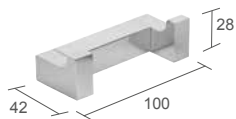

690004

690011

690012

690005

690013

690006

690007