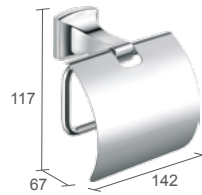

780003
Handtuchring
Towel Ring

780008
Becherhalter
Cup Holder
Keramikbecher - Ceramic cup

7800010

Handtuchhalter
Towel Rail

770009

770002

780006
 Papierrollenhalter
 Toilet Roll Holder

780005
 WC-Bürstengarnitur
 Toilet Brush Holder
 Keramikbehälter - Ceramic insert

780007
 Reserverollenhalter
 Spare Roll Holder

780001

780003

780010 780009 780002

780008

780004

780006

780007