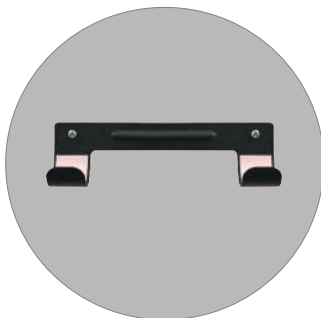

Bügelstation Groß

20560. Bügelbrett mit Überzug (exkl. 20501)

Details Zementgrau, höhenverstellbar, platzsparend, anti-Diebstahl-System, feuerresistent

Größe aufgebaut: L 120 x B 40 cm x 85 cm
zusammengeklappt: L 134 x B 40 x H 8 cm

20502. Bügelbretthalter zur Wandmontage

Details Metall, zementgrau

Größe L 155 x B 35 x H 45 mm

20501. Bügel-Organizer

Details Metall, zementgrau
platzsparend am Brett angebracht, anti-Diebstahl-System