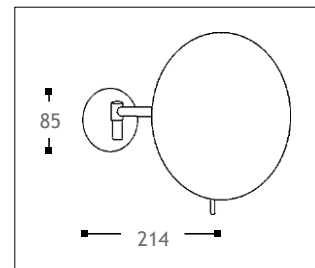

Produktinformationen

Kosmetik-/Rasierspiegel unbeleuchtet

Reflection

COSMO MINIMALIST

- Am Schwenkarm
- 3-fach-Vergrößerung
- Kippgelenk
- Verdeckte Montageeinheit

Art.-Nr.	Ausführung	
020804	schwarz matt	ø 200 mm