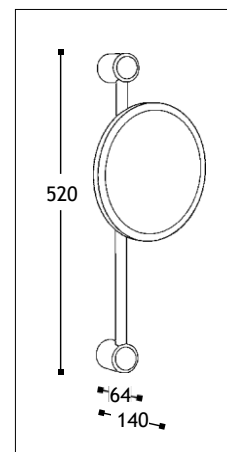

## CONCIERGE COLLECTION

- An der Wandstange 'Saba'
- 3-fach-Vergrößerung
- Kugelgelenk
- Verdeckte Montageeinheit
- Spiegel: ABS-Kunststoff

Art.-Nr.	Ausführung	
020011	chrom	∅ 190mm
020012	chrom	∅ 220mm