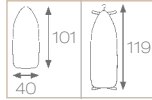

MINI-MAX

160215

Bügelbrett Mini-Max
Ironing Board Mini-Max