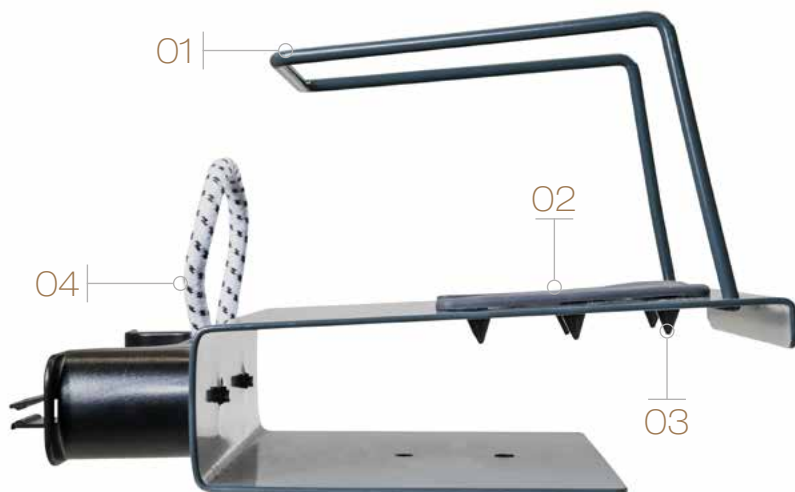

On-Board Fixed Holder Design

01. Passend für Trockenbügelseisen SAHARA und Dampfbügelseisen STEAMWORKS
  Accommodates both SAHARA dry Iron and STEAMWORKS steam iron
02. Bügelseisen liegt geschützt in der Halterung auf rutschfesten, hitzebeständigen Silikonstreifen
  Iron rests securely in place on heat resistant non-slip silicone bumpers
03. Austauschbare Silikonstreifen sind fixiert durch überstehende Noppen
  Replaceable bumpers are fastened to the holder via soft-pointed silicone inserts
04. Diebstahlsicher - Bügelseisenkabel wird durch die Halterung fest mit Bügelbrett verbunden
  Theft protection – cable secured through the holder/board