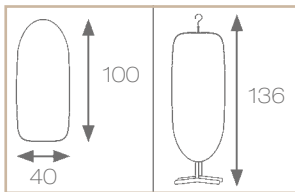

SURF CENTER

Bügelbrett mit Sicherheitshalterung
Feuerfester, gepolsterter Bezug
Aufhängehaken
Stabiles Gestell mit Transportsicherung
Material Gestell: Stahlrohr
Pulverbeschichtung, silber

Ironing board with safety cradle
Anti-Fire cover with foam underlay
Suspension hook
Sturdy frame with transport safety lock
Material legs: tubular steel
Powder coated silver finish

160179 SURF CENTER SAHARA
Bügelbrett mit Trockenbügelseisen
Ironing board with dry iron

160166 SURF CENTER STEAMWORKS
Bügelbrett mit Dampfbügelseisen
Ironing board with steam iron

160146 SURF BOARD
Bügelbrett ohne Bügeleisenhalterung
Ironing board without iron safety cradle

Gewicht / Weight

Bügelbrett / Board Surf	4,9 kg
Halterung / Holder	0,4 kg
Bügelseisen / Iron Sahara	0,8 kg
Bügelseisen / Iron SteamWorks	1,1 kg
Gesamt / Total	6,1 / 6,4 kg