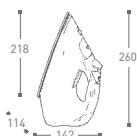

160170

weiß/silber, Schweizer Stecker
white/silver, Swiss plug

01. Fingertip-Dampffunktion
  Finger-tip Steam Function
02. Dampffunktion wahlweise mit komprimiertem Dampf oder Wasserspray
  Full-range spray adjustment with temperature control light
03. Temperatúrauswahl lässt sich auf unterschiedliche Textilien individuell einstellen
  Rotating Fabric Control Dial