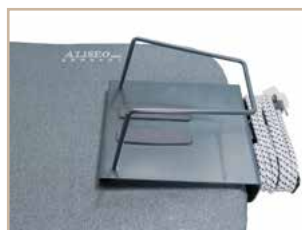

Integrierter Kabelhalter mit Kabelklemme
für eine saubere einfache Aufbewahrung
Integrated Cable Reel and Clip for neat
easy storage

Elektroanschluss mit Netzkabel
Integrated Schuko extension cord

Zur Montage an Tischbügeltbrett MINI-MEEE,
Bügeltbrett MI-PRO und MINI-MAX

Holder thru-bolted directly onto Aliseo boards:
MI-PRO, MINI-MAX, MINI-MEE

Bügelisen ist zur Schrankaufbewahrung in
hängender Position an seinem Platz gesichert

Irons are secured safely in place for board
storage in hanging position