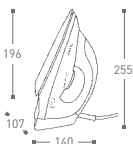

SAHARA

Hotel-Trockenbügelleisen
EcoSmart - 900-1100 W
2-fach automatische Abschaltung
Temperaturregler
Anti-Haft-Keramiksohle
Gewicht 0,8 kg

Hotel dry iron
EcoSmart - 900-1100 W
Double safety automatic shut-off
Fabric control dial
Non-stick ceramic soleplate
Weight 0.8 kg

01. Anti-Haft-Beschichtung
E-Z glide non-stick coating

02. 2-fach automatische Abschaltung
Double safety automatic shut-off

CE 220-240 V, 50/60 Hz 900-1100 W