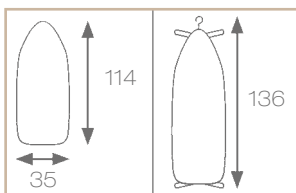

Gewicht / Weight

Bügelbrett / Board Mi-Pro	4,6 kg
Halterung / Holder	1,0 kg
Bügelseisen / Iron Sahara	0,8 kg
Bügelseisen / Iron SteamWorks	1,1 kg
Gesamt / Total	6,4 / 6,7 kg

**Bügelseisen ist in hängender Position
an seinem Platz gesichert**

Irons are secured safely in place for
board storage in hanging position