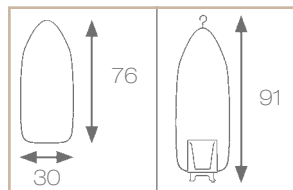

160195

MINI-MEEE SAHARA
Tischbügeltisch mit Sicherheitshalterung
und Trockenbügelleisen mit Schweizer Stecker
Table top ironing board with safety holder
and dry iron with Swiss plug

160198

MINI-MEEE STEAMWORKS
Tischbügeltisch mit Sicherheitshalterung
und Dampfbügelleisen mit Schweizer Stecker
Table top ironing board with safety holder
and steam iron with Swiss plug

160188

MINI-MEEE
Tischbügeltisch ohne Sicherheitshalterung
Table top ironing board without safety holder

Gewicht / Weight

Bügeltisch / Board Mini-Meee	1,9 kg
Halterung / Holder	1,0 kg
Bügelleisen / Iron Sahara	0,8 kg
Bügelleisen / Iron SteamWorks	1,1 kg
Gesamt / Total	3,7 / 4,0 kg