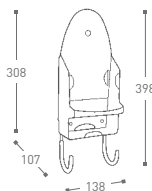

160130 für Trockenbügelleisen Sahara
schwarz
for dry iron Sahara
black

160183 für Dampfbügelleisen SteamWorks
schwarz
for steam iron SteamWorks
black