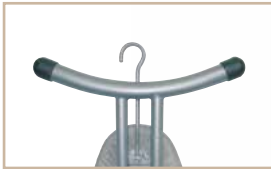

Für Sahara oder SteamWorks
Hotel-Bügeleisen

For Sahara or SteamWorks
Hotel Irons

Klappbarer Aufhängehaken
Fold-away suspension hook