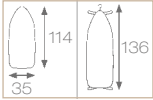

MI-PRO

160212

Bügelbrett Mi-Pro
Ironing Board Mi-Pro