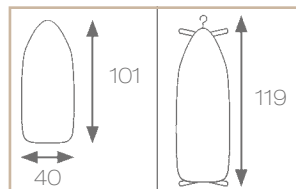

Für Sahara oder SteamWorks
Hotel-Bügeleisen
For Sahara or SteamWorks
Hotel Irons

EU-Schuko-Elektroanschluss mit
Netzkabel und Schweizer Stecker
Integrated EU Schuko socket and
extension cord with Swiss plug

MINI-MAX

Bügelbrett mit Sicherheitshalterung
Feuerfester, gepolsterter Bezug
Höhenverstellbar bis 78 cm
Elektroanschluss mit Netzkabel
Klappbarer Aufhängehaken
Stabiles Gestell mit Transportsicherung
Material Gestell: Stahlrohr
Pulverbeschichtung, dunkelgrau

Ironing board with fixed safety iron holder
Anti-Fire cover with foam underlay
Height adjustable up to 78 cm
Integrated Schuko extension cord
Fold-away suspension hook
Sturdy frame with transport safety lock
Material legs: tubular steel
Powder coated dark grey finish