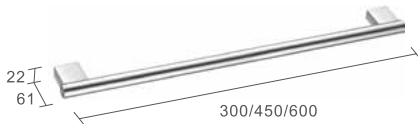

WC-Bürstengarnitur  
Toilet Brush Holder  
Keramikbehälter - Ceramic Case

770014

770004

770001

770012

770002

770009

770015