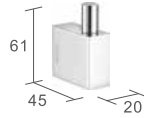

WC-Bürstengarnitur  
Toilet Brush Holder  
Keramikbehälter - Ceramic Case

770014

770004

770001

770012

770002

770009

770015

770016

770003

770011

770018

770005

770006

770017

770007