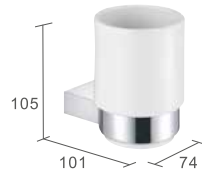

WC-Bürstengarnitur  
Toilet Brush Holder  
Keramikbehälter - Ceramic Case

770014

770004

770001

770012

770002

770009

770015