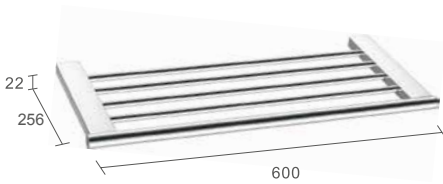

WC-Bürstengarnitur  
Toilet Brush Holder  
Keramikbehälter - Ceramic Case

770014

770004

770001

770012

770002

770009

770015