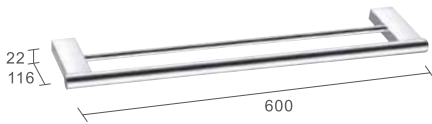

WC-Bürstengarnitur  
Toilet Brush Holder  
Keramikbehälter - Ceramic Case

770014

770004

770001

770012

770002

770009

770015