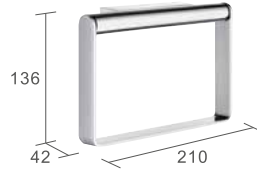

770004

770001

770002

770009

770011