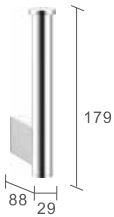

WC-Bürstengarnitur  
Toilet Brush Holder  
Keramikbehälter - Ceramic Case

770014

770004

770001

770012

770002

770009

770015

770016

770003

770011

770018

770005

770006

770017

770007