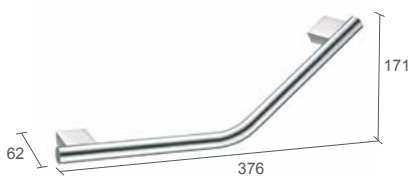

770015

770016

770003

770018