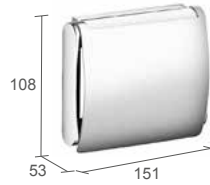

WC-Bürstengarnitur  
Toilet Brush Holder  
Keramikbehälter - Ceramic Case

770014

770004

770001

770012

770002

770009

770015

770016

770003

770011

770018

770005

770006

770017

770007