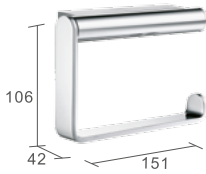

WC-Bürstengarnitur  
Toilet Brush Holder  
Keramikbehälter - Ceramic Case

770014

770004

770001

770012

770002

770009

770015

770016

770003

770011

770018

770005

770006

770017

770007