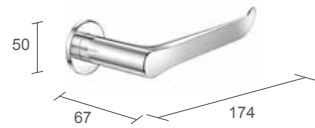

Haken
Hook

330004
 Papierrollenhalter
 Toilet Roll Holder

330006
 WC-Bürstengarnitur
 Toilet Brush Holder
 Satiniertes Glas - Iced Glass

330005
 Papierrollenhalter
 Toilet Roll Holder

330001

330002

330003

330005

330004

330006

330008

330007