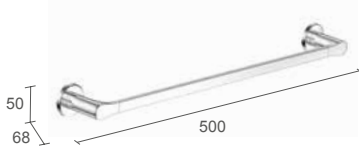

Haken
Hook

330004
 Papierrollenhalter
 Toilet Roll Holder

330006
 WC-Bürstengarnitur
 Toilet Brush Holder
 Satiniertes Glas - Iced Glass

330005
 Papierrollenhalter
 Toilet Roll Holder

330001

330002

330003

330005

330004

330006

330008

330007