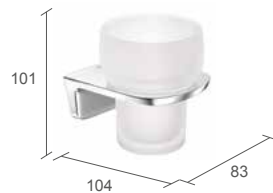

330001

330002

Handtuchhalter
Towel Rail

330007

Glashalter
Glass Holder
Satinierter Glas - Iced Glass

330008

Seifenhalter
Soap Dish
Satinierter Glas - Iced Glass

330003

Haken
Hook

330004
 Papierrollenhalter
 Toilet Roll Holder

330006
 WC-Bürstengarnitur
 Toilet Brush Holder
 Satiniertes Glas - Iced Glass

330005
 Papierrollenhalter
 Toilet Roll Holder

330001

330002

330003

330005

330004

330006

330008

330007