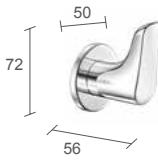

Haken
Hook

330004
 Papierrollenhalter
 Toilet Roll Holder

330006
 WC-Bürstengarnitur
 Toilet Brush Holder
 Satiniertes Glas - Iced Glass

330005
 Papierrollenhalter
 Toilet Roll Holder

330001

330002

330003

330005

330004

330006

330008

330007