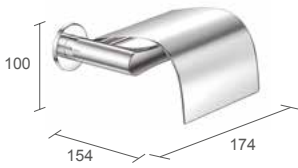

Haken
Hook

330004
 Papierrollenhalter
 Toilet Roll Holder

330006
 WC-Bürstengarnitur
 Toilet Brush Holder
 Satiniertes Glas - Iced Glass

330005
 Papierrollenhalter
 Toilet Roll Holder

330001

330002

330003

330005

330004

330006

330008

330007