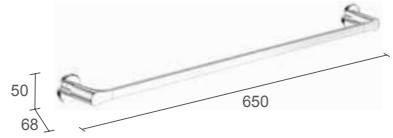

Haken
Hook

330004
 Papierrollenhalter
 Toilet Roll Holder

330006
 WC-Bürstengarnitur
 Toilet Brush Holder
 Satiniertes Glas - Iced Glass

330005
 Papierrollenhalter
 Toilet Roll Holder

330001

330002

330003

330005

330004

330006

330008

330007